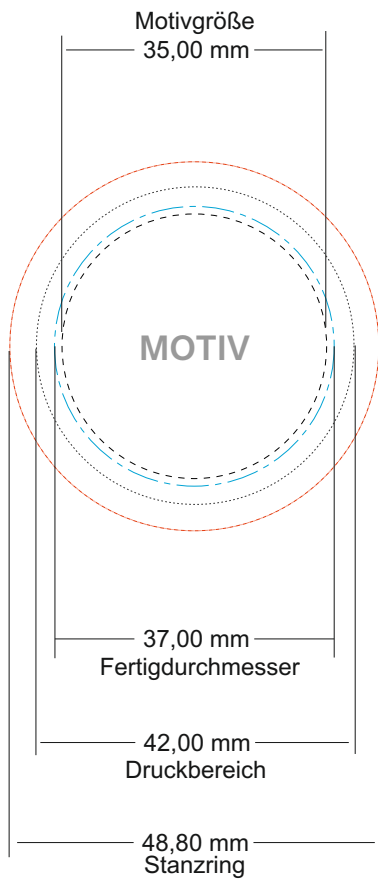

# 37mm runde Ausführung - 1 1/2 Inches

**BUTTONSCHMIEDE**

Copyright © Buttenschmiede 2015

Datum:	Kunden-Nr:
Vorgang:	
Auflage:	Freigabe: